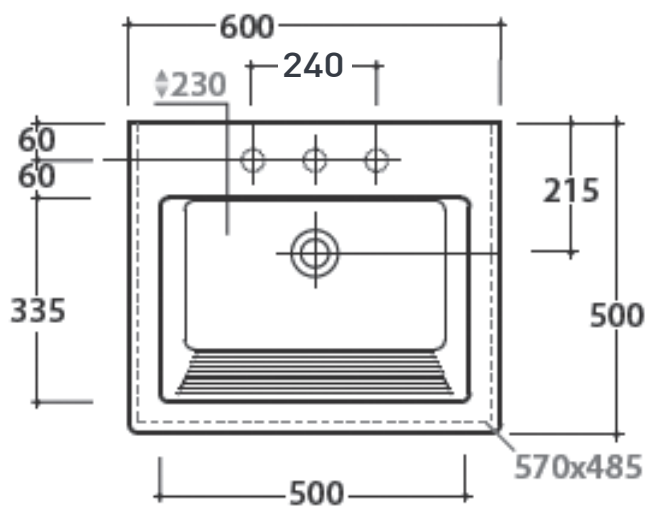

4412 Lavabo LAVANDERIA IT cm 60x50

LAVANDERIA IT washbasin cm 60x50

kg. 26

- bianco white
- bianco mat matt white
- nero mat matt black

*** Per rubinetto su piano / For taps mounted on counter top**