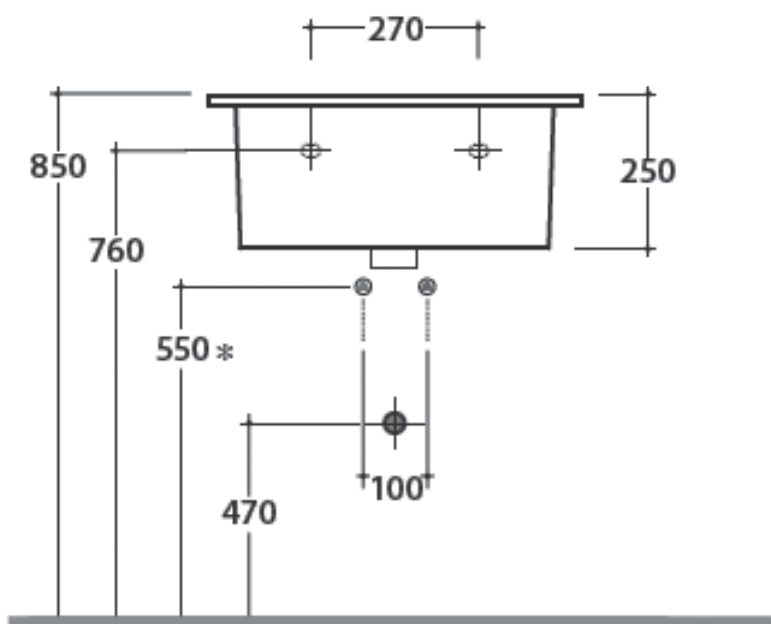

4412 Lavabo LAVANDERIA IT cm 60x50

LAVANDERIA IT washbasin cm 60x50

kg. 26

- bianco white
- bianco mat matt white
- nero mat matt black

*** Per rubinetto su piano / For taps mounted on counter top**